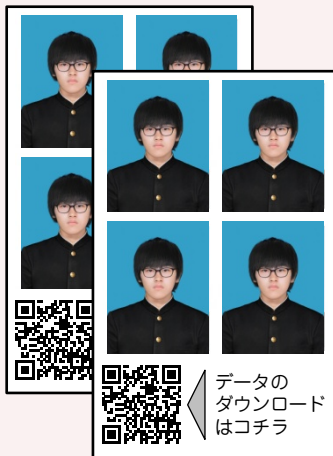

受験用証明写真

参考価格 **700円** /1名でデータ・焼増しも追加料金 **0円**

エルの特徴

短納期

撮影から中3営業日で納品

カメラマン多数

20名以上在籍
複数名撮影で時間短縮

データダウンロード

いつでも即時ダウンロード可能
先生が対応する必要ナシ

追加の迅速対応

場合によっては即日対応も

Step 1 撮影

複数名での撮影で
時間短縮も可能

(例) 8クラスの場合
カメラマン3名体制で
約20分で撮影

撮影から
中3営業日
でお届け

Step 2 初回納品

4cm×3cmを8枚

写真はシール加工
データダウンロードQRコード付

データの
ダウンロード
はこちら

いつでも即時
ダウンロード可能

最短で
即日対応

Step 3 データダウンロード

先生の対応が不要

エル営業時間外もOK
急ぎの際も安心